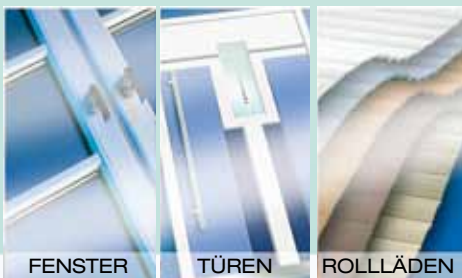

ecoline-Ausstattung:

✓ Satinato

✓ Mastercarree

✓ Chinchilla weiß

✓ HOPPE Stoßgriff
E 5012 Edelstahl

✓ HOPPE Innendrücker „Stuttgart“
Weiß oder Braun

FENSTER

TÜREN